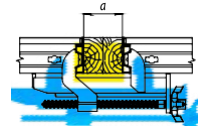

SALESBRIDGES

De hoogtes en breedtes van de Varieco-panelen resulteren in een logisch en voordelig oplopend raster. Kleine hoeveelheden van verschillende formaten maken het plannen en het vormen makkelijker en sneller.

Voor elk type en elke afmeting van het paneel zijn 2 afdekopties beschikbaar.

- 5 breedtes van panelen
- 4 hoogtes van panelen

Gegalvaniseerd Poedercoating

STANDAARD PANELEN

VERSATILE PANELEN

Speciale gatenpatroon maken deze veelzijdige panelen bijzonder geschikt voor het efficiënt vormen van:

- Hoeken;
- Wandverbindingen;
- Stop-ends;
- Kolommen.

VARIECO paneel verbinding

VERBINDEN

Dankzij een doorlopende sleuf langs het profiel van het paneel, kan de Varieco-klem op elk gewenst punt worden geïnstalleerd, eenvoudig met een klap van de hamer. Dit maakt supersnelle assemblage mogelijk en is er geen speciaal gereedschap vereist.