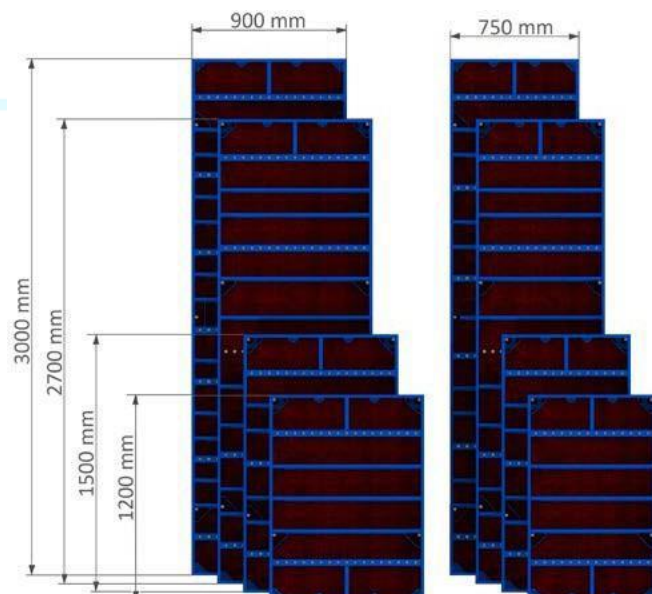

De hoogtes en breedtes van de Varieco-panelen resulteren in een logisch en voordelig oplopend raster. Kleine hoeveelheden van verschillende formaten maken het plannen en het vormen makkelijker en sneller.

Voor elk type en elke afmeting van het paneel zijn 2 afdekopties beschikbaar.

- 5 breedtes van panelen
- 4 hoogtes van panelen

STANDAARD PANELEN

VERSATILE PANELEN

Speciale gatenpatroon maken deze veelzijdige panelen bijzonder geschikt voor het efficiënt vormen van:

- Hoeken;
- Wandverbindingen;
- Stop-ends;
- Kolommen.