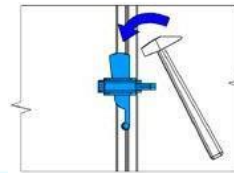

a... max. 15 cm