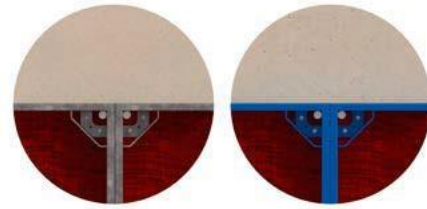

Eenvoudige bediening en planning:

- Alle connectoren en accessoires kunnen eenvoudig in de sleuven worden bevestigd en snel worden vastgedraaid, waardoor de tijd efficiënt en gemaximaliseerd is;
- De ingenieus gecoördineerde paneelbreedtes maken een optimale aanpassing voor elke constructie mogelijk.

SALESBRIDGES

De hoogtes en breedtes van de Varieco-panelen resulteren in een logisch en voordelig oplopend raster. Kleine hoeveelheden van verschillende formaten maken het plannen en het vormen makkelijker en sneller.

Voor elk type en elke afmeting van het paneel zijn 2 afdekopties beschikbaar.

- 5 breedtes van panelen
- 4 hoogtes van panelen

Gegalvaniseerd Poedercoating

STANDAARD PANELEN

VERSATILE PANELEN

Speciale gatenpatroon maken deze veelzijdige panelen bijzonder geschikt voor het efficiënt vormen van:

- Hoeken;
- Wandverbindingen;
- Stop-ends;
- Kolommen.

VARIECO paneel verbinding

VERBINDEN

Dankzij een doorlopende sleuf langs het profiel van het paneel, kan de Varieco-klem op elk gewenst punt worden geïnstalleerd, eenvoudig met een klap van de hamer. Dit maakt supersnelle assemblage mogelijk en is er geen speciaal gereedschap vereist.