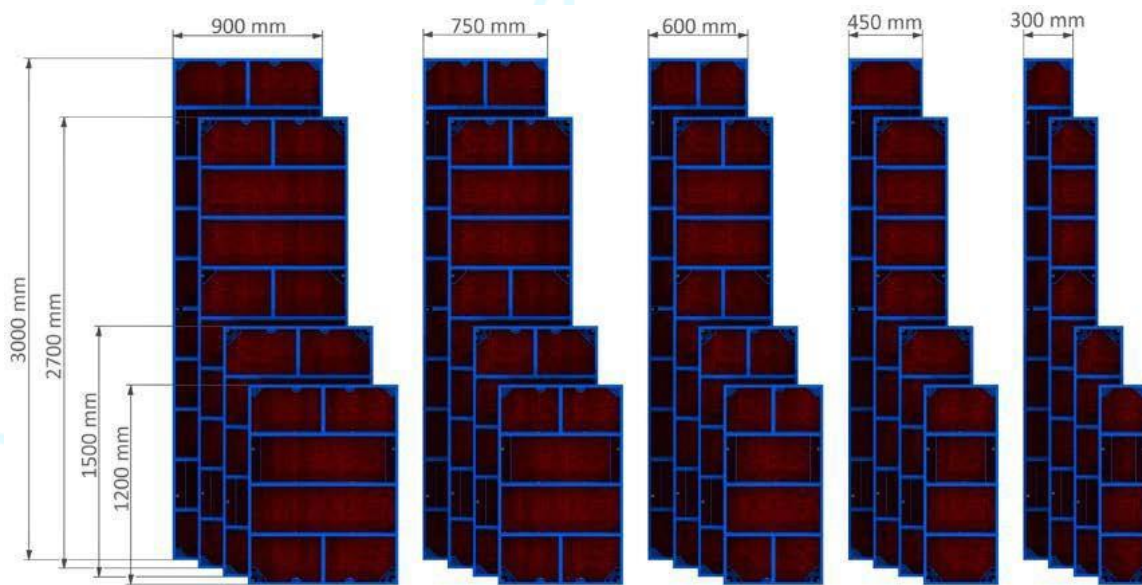

SALESBRIDGES

De hoogtes en breedtes van de Varieco-panelen resulteren in een logisch en voordelig oplopend raster. Kleine hoeveelheden van verschillende formaten maken het plannen en het vormen makkelijker en sneller.

Voor elk type en elke afmeting van het paneel zijn 2 afdekopties beschikbaar.

- 5 breedtes van panelen
- 4 hoogtes van panelen

Gegalvaniseerd Poedercoating

STANDAARD PANELEN

VERSATILE PANELEN

Speciale gatenpatroon maken deze veelzijdige panelen bijzonder geschikt voor het efficiënt vormen van: